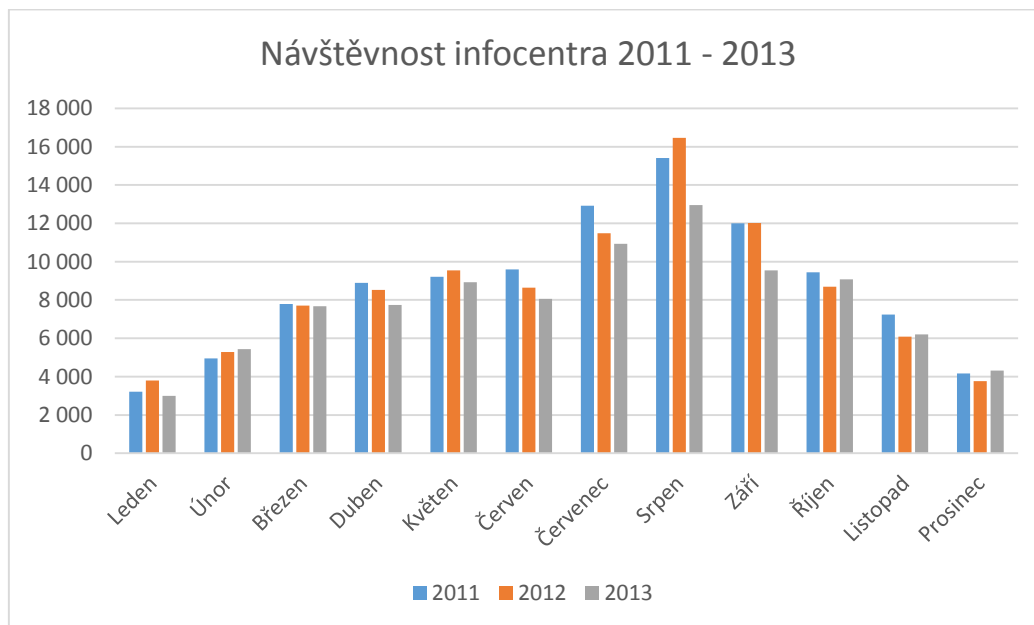

NÁVŠTĚVNOST INFOCENTRA MARIÁNSKÉ LÁZNĚ 2011 - 2013

BESUCHERZAHL – TOURIST INFO MARIENBAD 2011 - 2013

VISIT RATE – TOURIST INFORMATION CENTRE MARIENBAD 2011 - 2013

Struktura návštěvníků 2011 - 2013

Struktura návštěvníků 2011 - 2013 v %

Počet zahraničních návštěvníků za rok 2011: 60 229

Počet zahraničních návštěvníků za rok 2012: 62 803

POČET ZAHRANIČNÍCH NÁVŠTĚVNÍKŮ ZA ROK 2013: 50 450

Ke dni 31.12.2013 zpracovala: Barbora Tintěrová, tinterova@kisml.cz