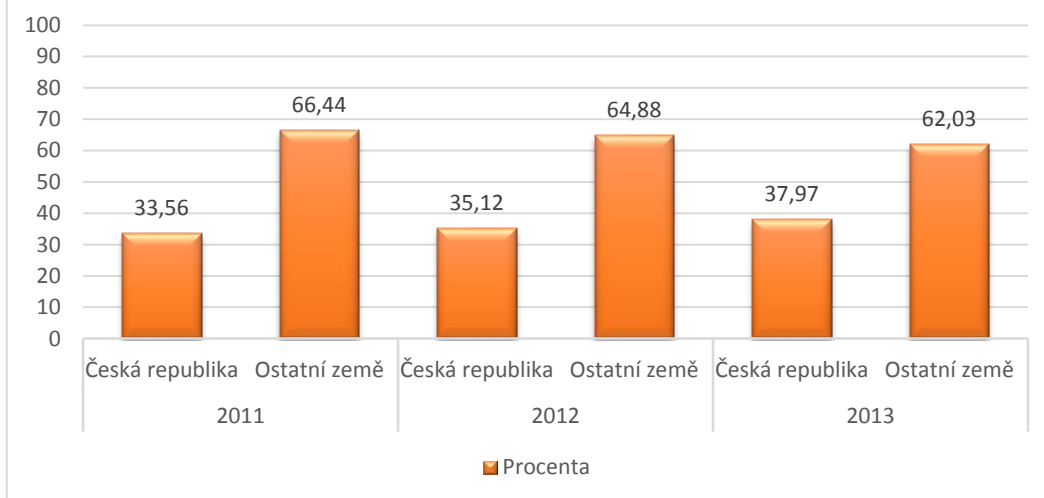

NÁVŠTĚVNOST INFOCENTRA MARIÁNSKÉ LÁZNĚ 2011 - 2013

BESUCHERZAHL – TOURIST INFO MARIENBAD 2011 - 2013

VISIT RATE – TOURIST INFORMATION CENTRE MARIENBAD 2011 - 2013

Struktura návštěvníků 2011 - 2013

Struktura návštěvníků 2011 - 2013 v %

Počet zahraničních návštěvníků za rok 2011: 60 229

Počet zahraničních návštěvníků za rok 2012: 62 803

POČET ZAHRANIČNÍCH NÁVŠTĚVNÍKŮ ZA ROK 2013: 50 450

Ke dni 31.12.2013 zpracovala: Barbora Tintěrová, tinterova@kisml.cz