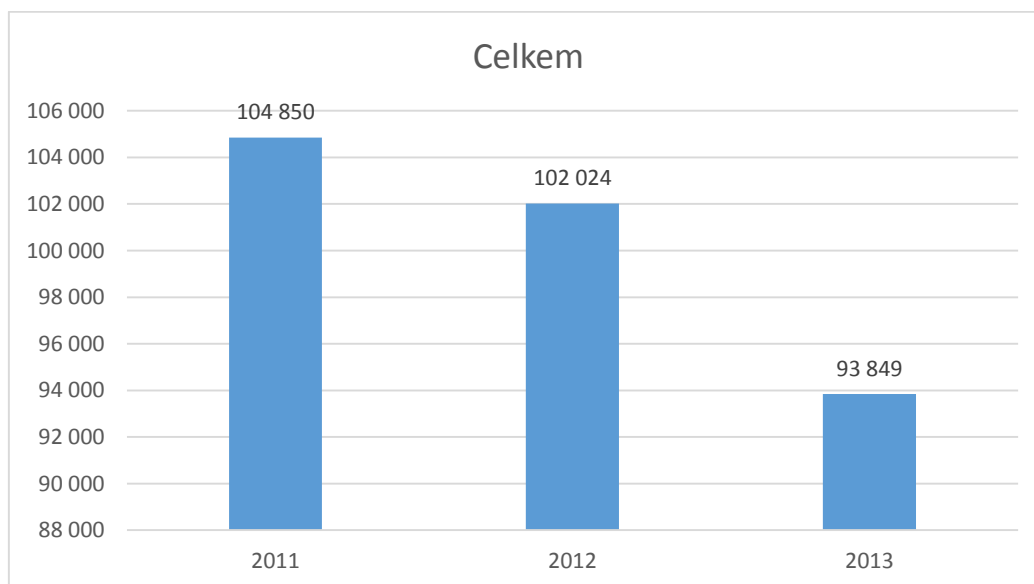

NÁVŠTĚVNOST INFOCENTRA MARIÁNSKÉ LÁZNĚ 2011 - 2013

BESUCHERZAHL – TOURIST INFO MARIENBAD 2011 - 2013

VISIT RATE – TOURIST INFORMATION CENTRE MARIENBAD 2011 - 2013

Struktura návštěvníků 2011 - 2013

Struktura návštěvníků 2011 - 2013 v %

Počet zahraničních návštěvníků za rok 2011: 60 229

Počet zahraničních návštěvníků za rok 2012: 62 803

POČET ZAHRANIČNÍCH NÁVŠTĚVNÍKŮ ZA ROK 2013: 50 450

Ke dni 31.12.2013 zpracovala: Barbora Tintěrová, tinterova@kisml.cz