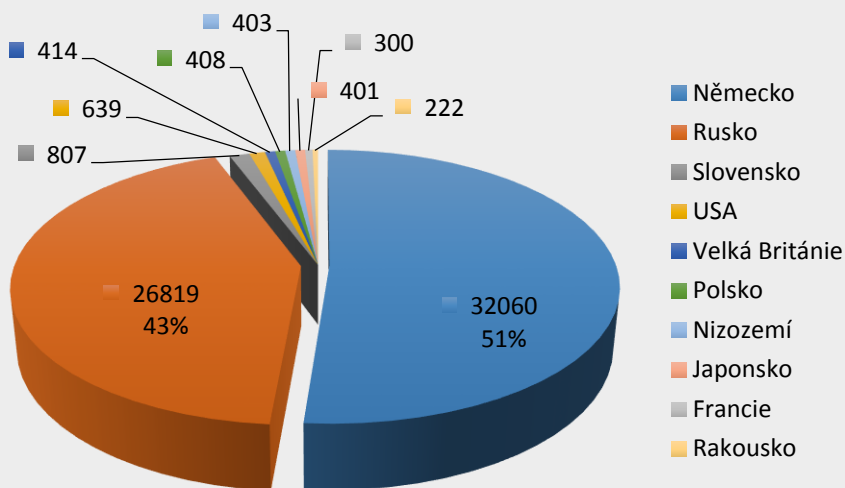

NÁVŠTĚVNOST INFOCENTRA MARIÁNSKÉ LÁZNĚ 2011 - 2013

BESUCHERZAHL – TOURIST INFO MARIENBAD 2011 - 2013

VISIT RATE – TOURIST INFORMATION CENTRE MARIENBAD 2011 - 2013

Struktura návštěvníků 2011 - 2013

Struktura návštěvníků 2011 - 2013 v %

Počet zahraničních návštěvníků za rok 2011: 60 229

Počet zahraničních návštěvníků za rok 2012: 62 803

POČET ZAHRANIČNÍCH NÁVŠTĚVNÍKŮ ZA ROK 2013: 50 450

Ke dni 31.12.2013 zpracovala: Barbora Tintěrová, tinterova@kisml.cz