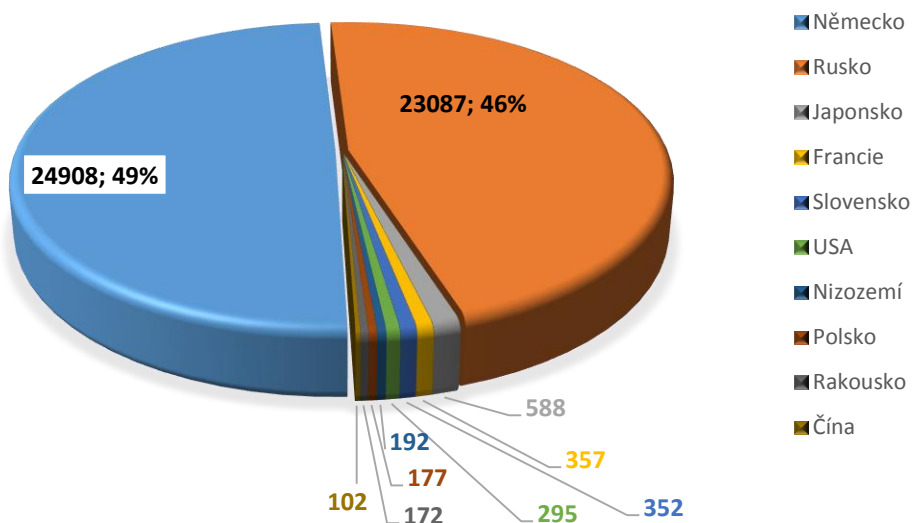

NÁVŠTĚVNOST INFOCENTRA MARIÁNSKÉ LÁZNĚ 2011 - 2013

BESUCHERZAHL – TOURIST INFO MARIENBAD 2011 - 2013

VISIT RATE – TOURIST INFORMATION CENTRE MARIENBAD 2011 - 2013

Struktura návštěvníků 2011 - 2013

Struktura návštěvníků 2011 - 2013 v %

Počet zahraničních návštěvníků za rok 2011: 60 229

Počet zahraničních návštěvníků za rok 2012: 62 803

POČET ZAHRANIČNÍCH NÁVŠTĚVNÍKŮ ZA ROK 2013: 50 450

Ke dni 31.12.2013 zpracovala: Barbora Tintěrová, tinterova@kisml.cz