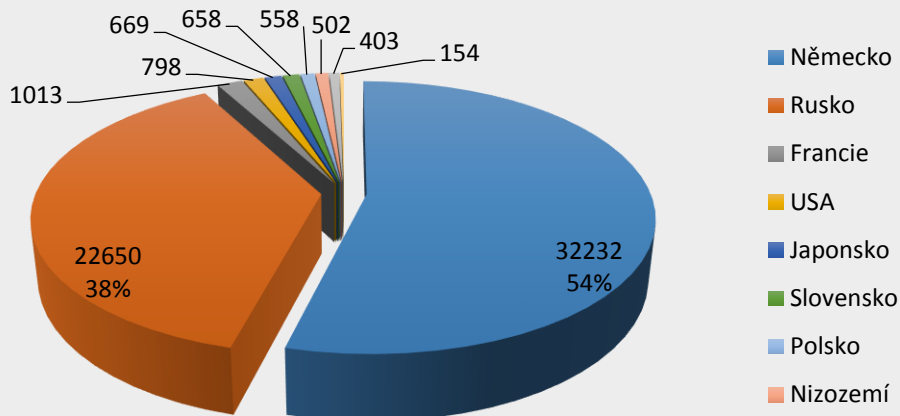

NÁVŠTĚVNOST INFOCENTRA MARIÁNSKÉ LÁZNĚ 2011 - 2013

BESUCHERZAHL – TOURIST INFO MARIENBAD 2011 - 2013

VISIT RATE – TOURIST INFORMATION CENTRE MARIENBAD 2011 - 2013

Struktura návštěvníků 2011 - 2013

Struktura návštěvníků 2011 - 2013 v %

Počet zahraničních návštěvníků za rok 2011: 60 229

Počet zahraničních návštěvníků za rok 2012: 62 803

POČET ZAHRANIČNÍCH NÁVŠTĚVNÍKŮ ZA ROK 2013: 50 450

Ke dni 31.12.2013 zpracovala: Barbora Tintěrová, tinterova@kisml.cz