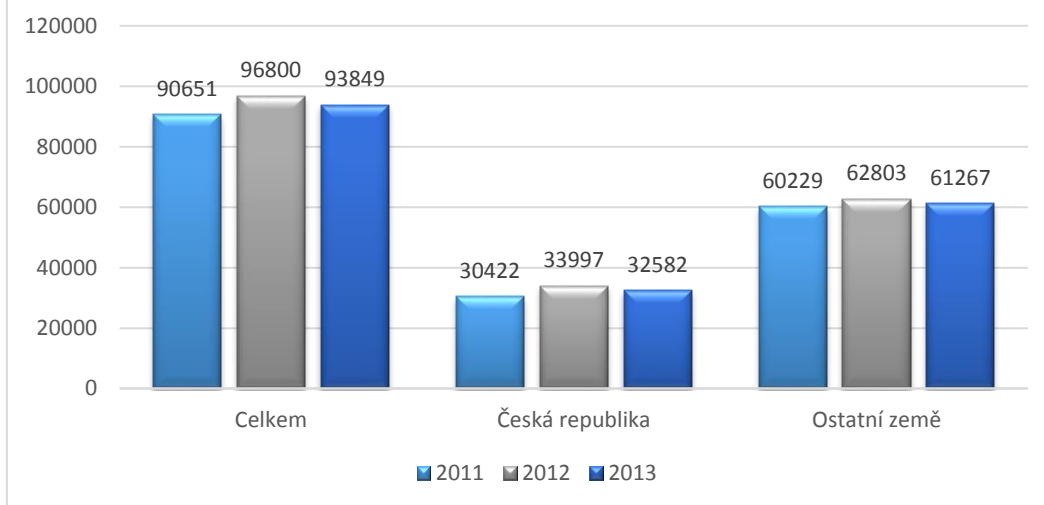

NÁVŠTĚVNOST INFOCENTRA MARIÁNSKÉ LÁZNĚ 2011 - 2013

BESUCHERZAHL – TOURIST INFO MARIENBAD 2011 - 2013

VISIT RATE – TOURIST INFORMATION CENTRE MARIENBAD 2011 - 2013

Struktura návštěvníků 2011 - 2013

Struktura návštěvníků 2011 - 2013 v %

Počet zahraničních návštěvníků za rok 2011: 60 229

Počet zahraničních návštěvníků za rok 2012: 62 803

POČET ZAHRANIČNÍCH NÁVŠTĚVNÍKŮ ZA ROK 2013: 50 450

Ke dni 31.12.2013 zpracovala: Barbora Tintěrová, tinterova@kisml.cz